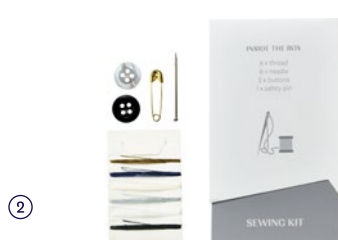

①

②

③

④

⑤

⑥

⑦

⑧

⑨

⑩

- ① Vanity Kit - Nagelfeile, Wattepads, Papierwattestäbchen
  Art.-Nr. 015851, VE 100 Stück, Maße 5,1 x 2 x 8,5 cm
- ② Sewing Kit - Nähgarn voreingefädelt, Nadel, Knöpfe
  Art.-Nr. 015848, VE 100 Stück, Maße 5,1 x 2 x 8,5 cm
- ③ Shower Cap - PE Duschhaube
  Art.-Nr. 015849, VE 100 Stück, Maße 5,1 x 2 x 8,5 cm
- ④ Shoe Polisher - Schuhputzschwämmchen
  Art.-Nr. 015847, VE 100 Stück, Maße 4,3 x 2,4 x 5,6 cm
- ⑤ Dental Kit - Zahnbürste, Colgate Zahncreme
  Art.-Nr. 015844, VE 50 Stück, Maße 3,3 x 3 x 18 cm

- ⑥ Shaving Kit - 3 Klingenrasierer, Rasiercreme
  Art.-Nr. 015846, VE 50 Stück, Maße 5 x 3 x 14,5 cm
- ⑦ Frottee Comfort Open, weiß-grau, 29 cm
  Art.-Nr. 015282, VE 200 Paar
- ⑧ Velours Exclusive Closed, weiß-grau, 31 cm
  Art.-Nr. 015281, VE 100 Paar
- ⑨ Wäschebeutel, Non Woven, weiß
  Art.-Nr. 004585, VE 1000 Stück, Maße 38 x 54 cm
- ⑩ Schuhbeutel, Non Woven, schwarz
  Art.-Nr. 004589, VE 50 Stück, Maße 35 x 45 cm